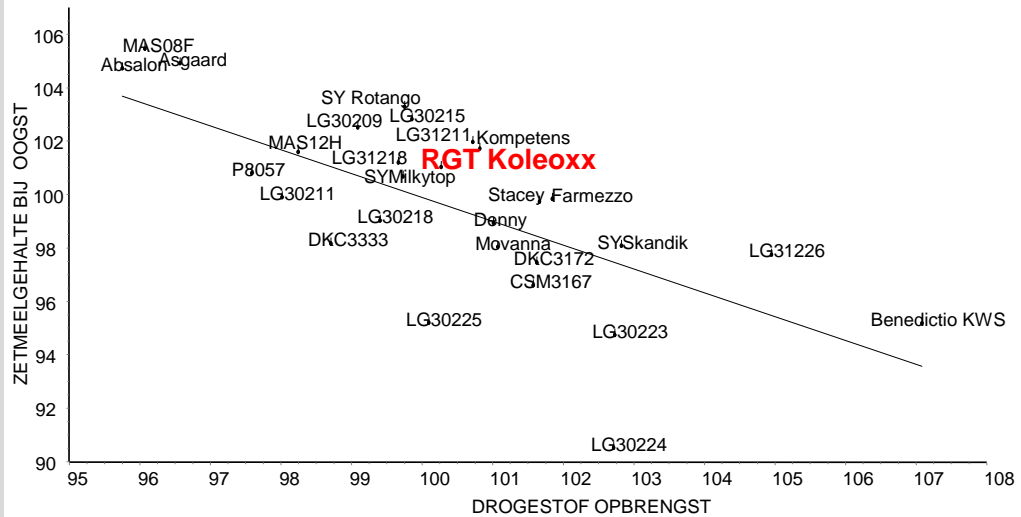

RGT KOLEOXX

Rasprofiel

Korreltype: flint flint dent

Eigenschappen

Jeugdgroei	+++
Stevigheid	++
Korrelopbrengst	++
DS-opbrengst	++
Energie-opbrengst	+++
Zetmeelgehalte	+++
VEM per kg DS	+++
Verteerbaarheid	++

Stengelrotresistentie	
8.5	
Builenbrandresistentie	
8.5	
Snelheid grondbedekking	
8.5	

Bron: CSAR Aanbevelende rassenlijst 2018

- ✓ Vroege snijmaïs
- ✓ Agronomisch zeer sterk
- ✓ Hoge kwaliteit, in het bijzonder een hoog zetmeelgehalte
- ✓ Uitstekende koudetolerantie